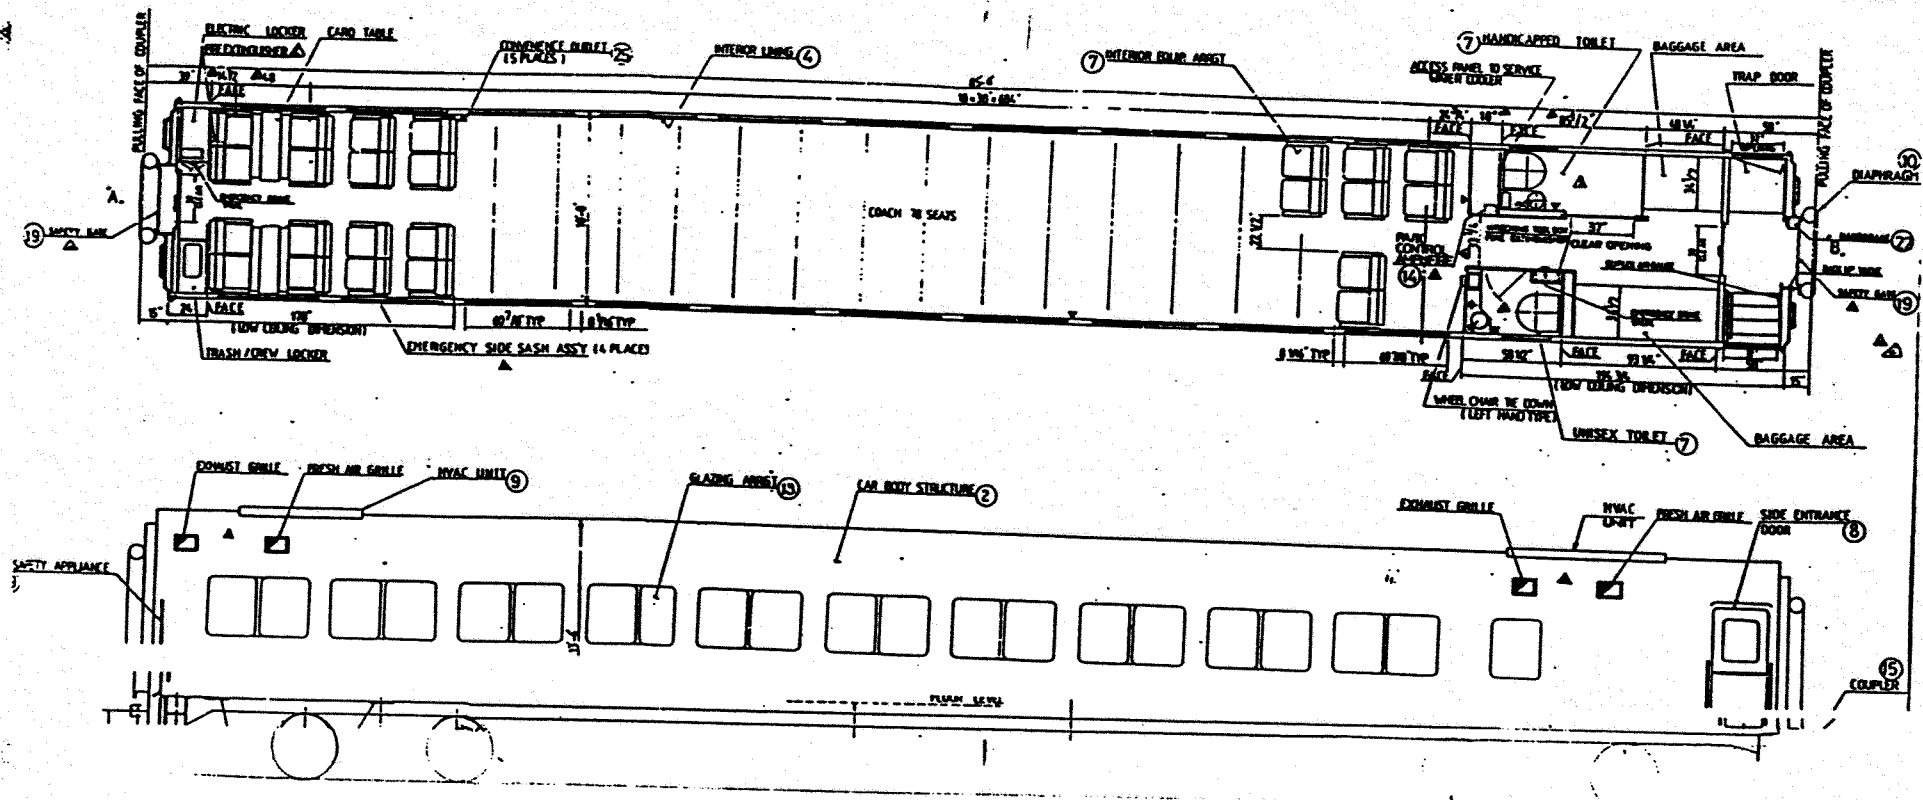

COACH ARR 205-210

Lt WT 126,650

Tr. Wt: 15,850 + 15,969